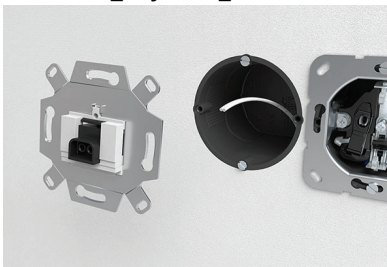

Bildübersicht

Seite 1 von 2

Stabiles Internet in jedem Raum

Neu von FRÄNKISCHE: passive DATALIGHT® Installation über SMI-Technik

Bildübersicht

Fotovermerk bei Veröffentlichung: FRÄNKISCHE

FRAENKISCHE_DATALIGHT_
SMI-Technik_Keystone_1

Das DATALIGHT System von FRÄNKISCHE bringt stabiles Internet in jeden Raum. Für eine flexible Installation wird der neue Keystone Einsatz DLSMI-KC in Keystone Tragringe eingeklipst und unter der Schalterabdeckung eingebaut.

FRAENKISCHE_DATALIGHT_
SMI-Technik_Keystone_2

Im DATALIGHT System von FRÄNKISCHE wird der Lichtwellenleiter unter Putz angeschlossen und in eine SMI-Buchse geführt. Über das neue Anschlusskabel DLSMI-PT150 werden Medienkonverter oder auch WLAN Access Points angeschlossen.

FRAENKISCHE_DATALIGHT_
SMI-Technik_Keystone_3

Die Installation über passive Auslässe mit standardisierter SMI-Steckverbindung und Medienkonverter gestaltet die Verlegung des DATALIGHT Systems von FRÄNKISCHE einfach und sichert hohe Flexibilität in der Nutzung.